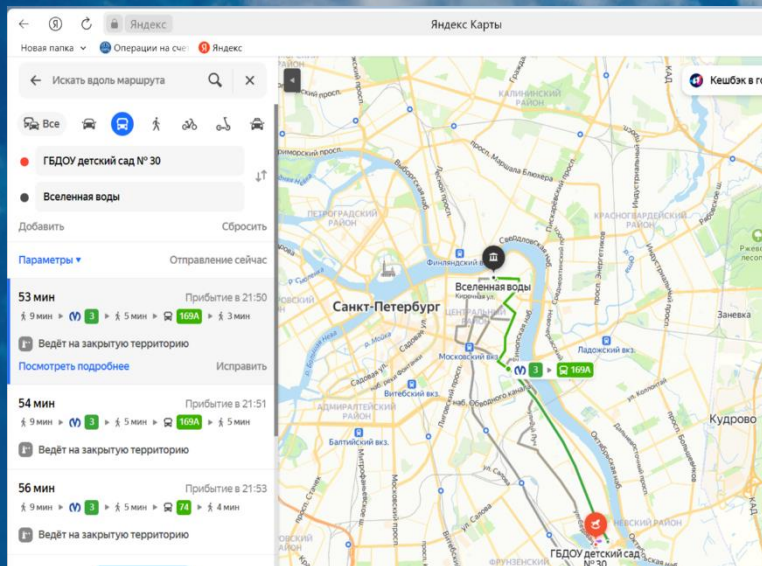

ГБДОУ №30 Невский район

г.Санкт-Петербург

Мы гуляем всей семьёй

В наш чудесный выходной !

Приглашаем Вас посетить

Экспозиционно-выставочный

комплекс «Вселенная воды»

Экспозиция «Мир воды Санкт-Петербурга»

размещена в залах старинной Водонапорной башни.

*Экспанаты позволяют проследить
историю возникновения и развития
водопровода и канализации Петербурге*

от его основания до наших дней.

Санкт-Петербург, Шпалерная улица, Д.56

График работы:

Среда- воскресенье с 10.00 до 18.00

(касса работает до 17.30)

Понедельник, вторник – выходные.

Посетите «Мир воды»,

Там истории следы,

Вы узнаете о важном

Жизненно-многоэтажном