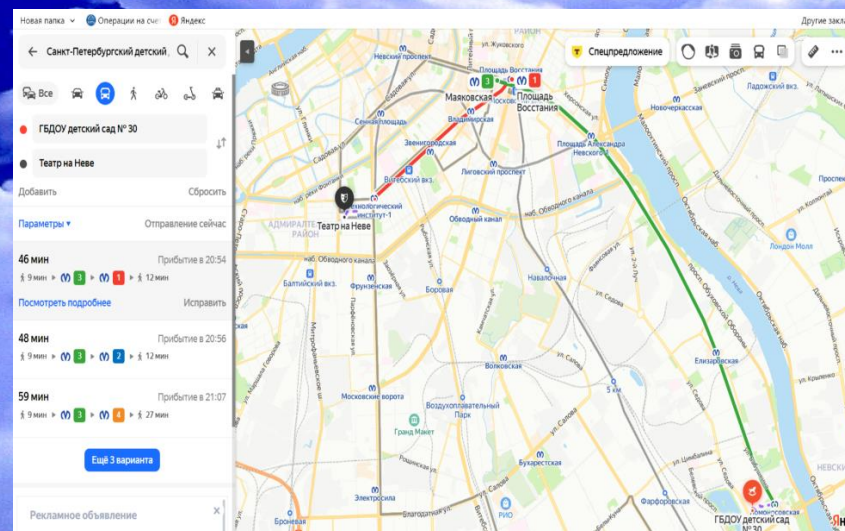

Телефон кассы:

(812)251-20-06

Касса работает ежедневно

с 10:00 до 19:00

Адрес 190005, г. Санкт-Петербург,
Измайловский пр., д.8, лит. А.

Адмиралтейский район,

ст.м. «Технологический институт»

Главный вход в театр –

с Советского переулка

В гости всех театр ждёт

В зале сказка оживёт!

ГБДОУ № 30 Невский район

г. Санкт-Петербург

В выходные дома не сидите

Всей семьёй театр посетите!

Все в театре пьесы хороши,

ГБДОУ №30 Невский район

г.Санкт-Петербург

Мы гуляем всей семьёй

В наш чудесный выходной !

Приглашаем Вас посетить

Экспозиционно-выставочный

комплекс «Вселенная воды»

Экспозиция «Мир воды Санкт-Петербурга»

размещена в залах старинной Водонапорной башни.

*Экспанаты позволяют проследить
историю возникновения и развития
водопровода и канализации Петербурге*

от его основания до наших дней.

Санкт-Петербург, Шпалерная улица, Д.56